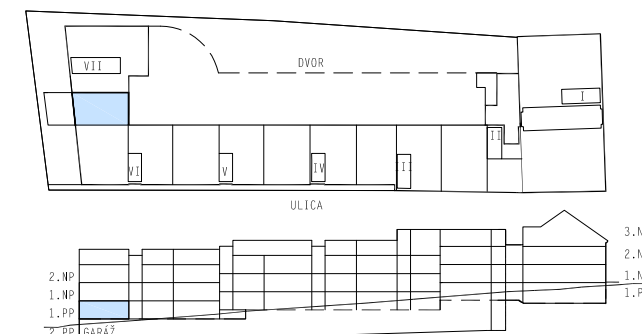

číslo	NÁZOV	PLOCHA (m2)
01.1101	ZÁDVERIE	4,1
01.1102	KÚPEĽŇA	3,8
01.1103	KUCHYNSKÝ KÚT	5,4
01.1104	OBÝVACIA IZBA	25,4
01.1105	ZÁHRADA/TERASA	23,0
PLOCHA BYTU (m2)		38.7

PLOCHA SO ZÁHRADOU/TERASOU (m2)	61.7
---------------------------------	------