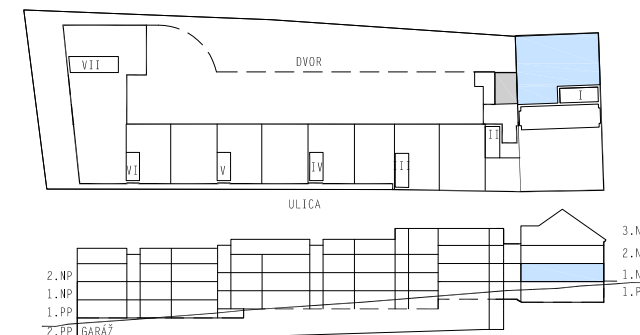

ČÍSLO	NÁZOV	PLOCHA (m ²)
1.101	HALA	12,0
1.102	IZBA	16,0
1.103	SPÁĽŇA	22,5
1.104	WC	2,2
1.105	KÚPEĽŇA	4,7
1.106	KUCH. KÚT	9,3
1.107	OBÝV. IZBA	31,0
1.108	PREDISIŇ	2,9
1.109	KOMORA S KOTLOM	1,7
1.110	IZBA	15,7
1.111	TERASA	16,3
PLOCHA BYTU (m ²)		118,0

PLOCHA S TERASOU (m ²)	134,3
------------------------------------	-------

0 1 2 3m

Palffyho kúria Rača

www.palffyhokuria.sk, E-mail: byty@palffyhokuria.sk
Tel.: +421 2 4341 4353-5

byt **1.1**