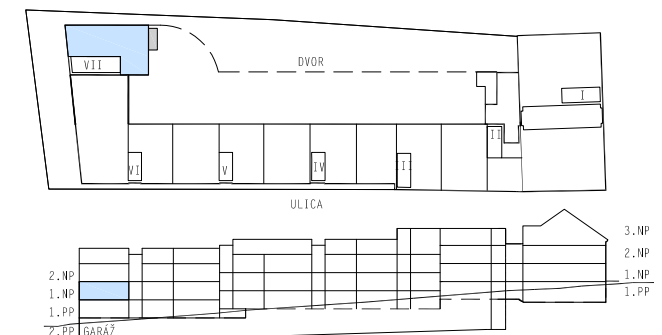

Číslo	NÁZOV	PLOCHA (m ²)
1.1401	HALA	5,2
1.1402	KÚPEĽŇA	5,0
1.1403	WC	1,2
1.1404	KUCHYNSKÝ KÚT	6,1
1.1405	OBÝVACIA IZBA	22,5
1.1406	SPÁĽŇA	12,9
1.1407	SPÁĽŇA	13,6
1.1408	BALKÓN	3,7
PLOCHA BYTU (m ²)		66,5

PLOCHA S BALKÓNOM (m ²)	70,2
-------------------------------------	------

0 1 2 3m

Palffyho kúria Rača

www.palffyhokuria.sk, E-mail: byty@palffyhokuria.sk
Tel.: +421 2 4341 4353-5

byť 1.14