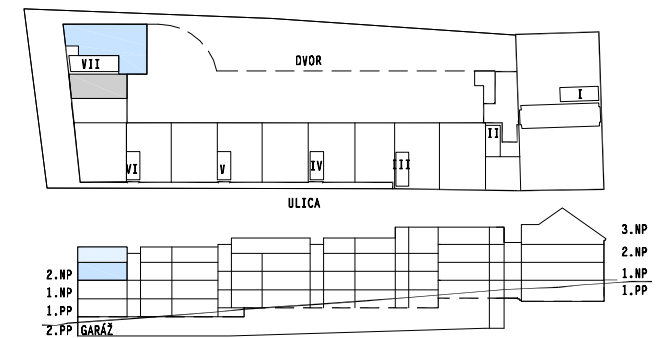

ČÍSLO	NÁZOV	PLOCHA (m ²)
2.1401	HALA	8,4
2.1402	SPÁLŇA	13,6
2.1404	KÚPEĽŇA	7,3
2.1405	KUCHYNSKÝ KÚT	8,6
2.1406	SPÁLŇA	13,5
2.1407	OBÝVACIA IZBA	25,8
2.1408	KOMORA	2,1
2.1409	TERASA	30,2
PLOCHA BYTU (m²)		79,3

PLOCHA S TERASOU	109,5
------------------	-------

UŽITKOVÁ PLOCHA POVALY*	14,1
PODLAŽNÁ PLOCHA POVALY	52,9

* PODLAŽNÁ PLOCHA S MIN. SVETLOU VÝŠKOU 1300mm

0 1 2 3m

Pálffyho kúria Rača

www.palffyhokuria.sk, E-mail: byty@palffyhokuria.sk
Tel.: +421 2 4341 4353-5