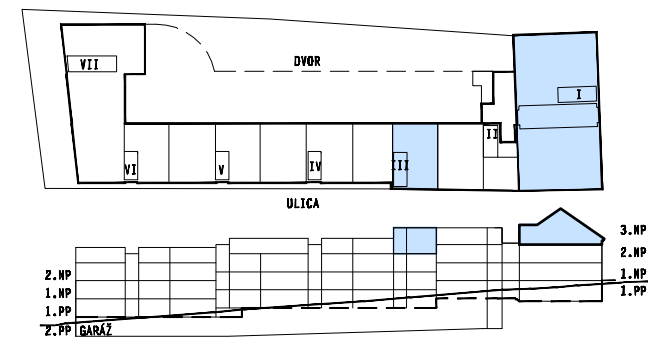

ČÍSLO	NÁZOV	OBYTNÁ PLOCHA (m <sup>2</sup> )	ÚŽITKOVÁ PLOCHA (m <sup>2</sup> )	PLOCHA BALKÓNU/TERASY (m <sup>2</sup> )	PLOCHA POVALY * MERANÁ OD 1300MM (m <sup>2</sup> )	ÚŽITKOVÁ PLOCHA POVALY (m <sup>2</sup> )
<b>3.1</b>	Dvojízbový byt s kuchynským kútom	91,3	103,2	-	8,4	30,2
<b>3.2</b>	Trojízbový byt s kuchynským kútom	107,2	122,5	16,4	12,5	39,9
<b>3.3</b>	Dvojízbový byt s kuchynským kútom	58,4	62,4	-	13,4	30,5
<b>3.4</b>	Dvojízbový byt s kuchynským kútom	54,2	54,2	3,7	-	-

\* PODLAŽNÁ PLOCHA S MIN. SVETLOU VÝŠKOU 1300mm

**Pálffyho kúria Rača**

www.palffyhokuria.sk, E-mail: byty@palffyhokuria.sk  
Tel.: +421 2 4341 4353-5

**SCHÉMA 3.NP**